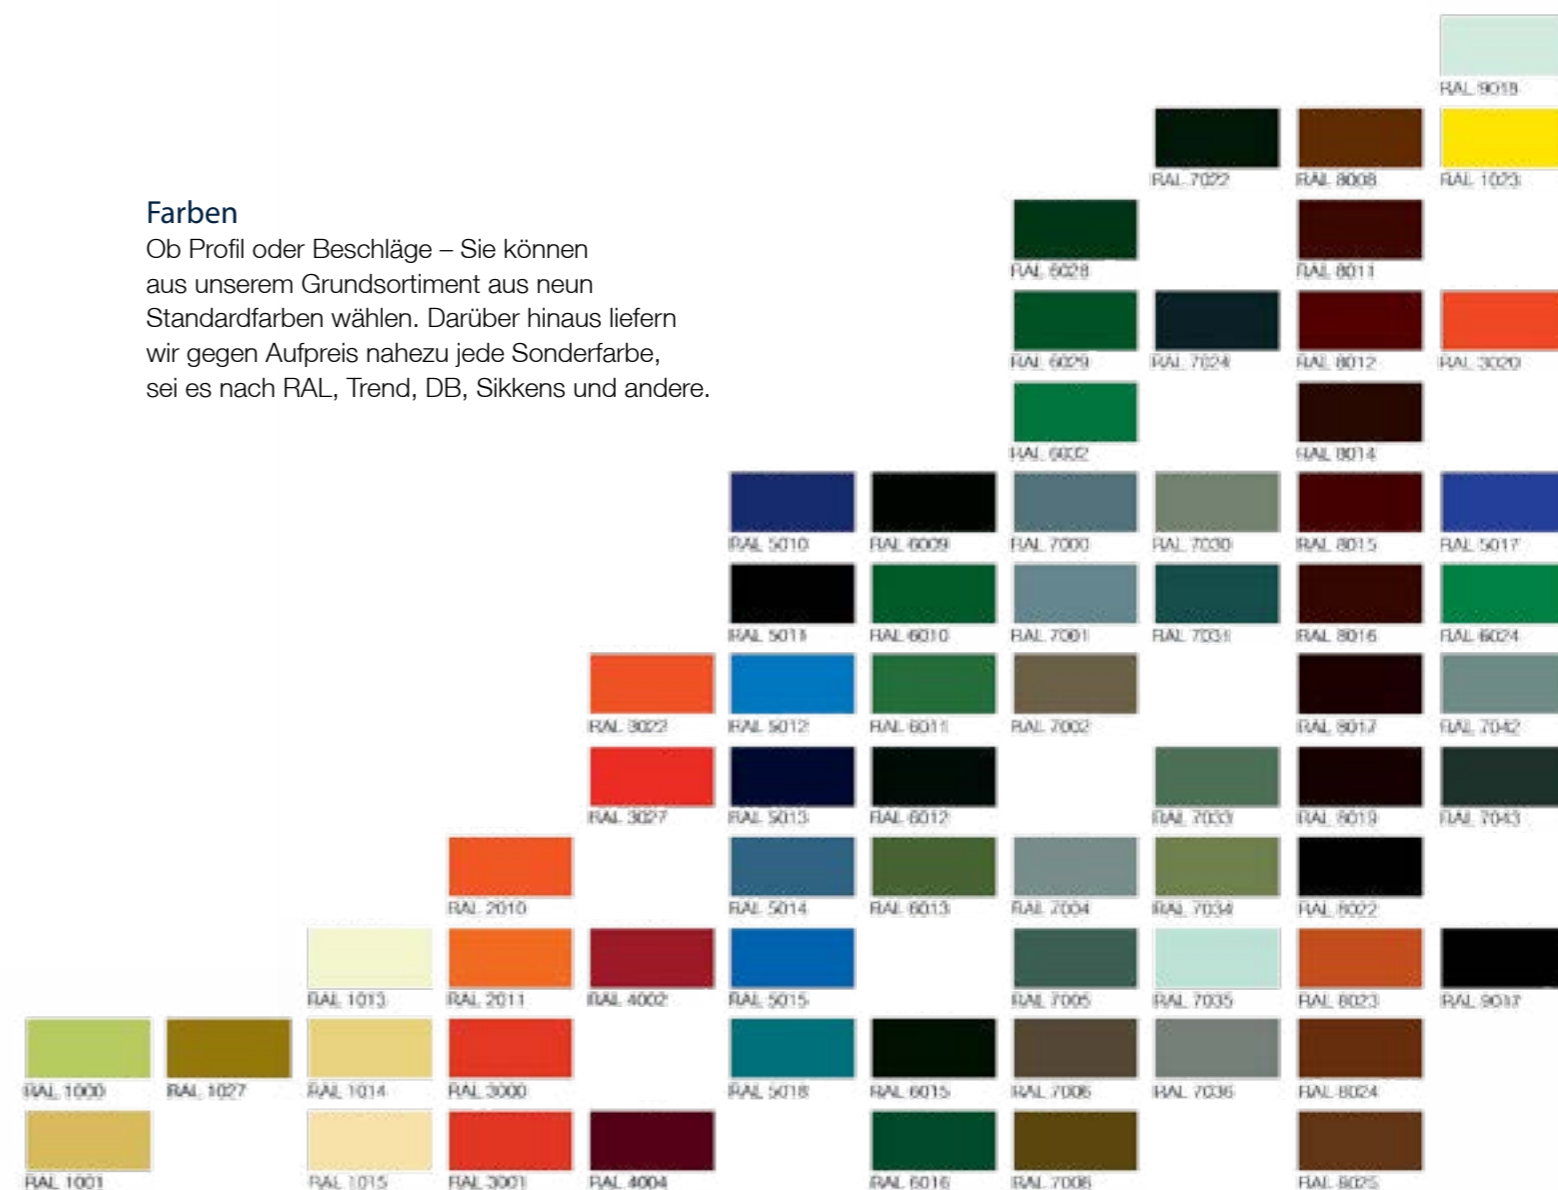

Profile

Unsere Profile fertigen wir aus absolut hochwertigem stranggepressten Aluminium (AlMgSi0,5F22), das durch die anschließende Pulverbeschichtung oder Eloxierung gegenüber Witterungseinflüssen versiegelt wird.

Farben

Ob Profil oder Beschläge – Sie können aus unserem Grundsoriment aus neun Standardfarben wählen. Darüber hinaus liefern wir gegen Aufpreis nahezu jede Sonderfarbe, sei es nach RAL, Trend, DB, Sikkens und andere.